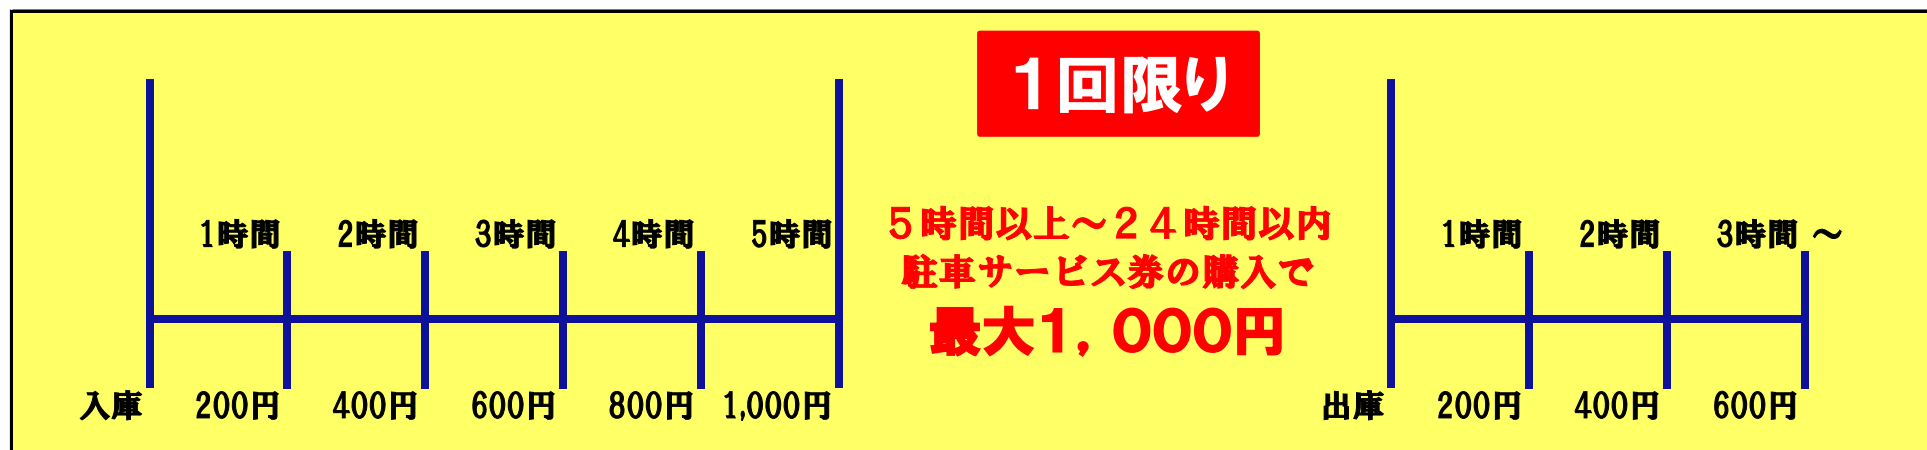

名鉄協商パーキング刈谷南口 をご利用のお客様へ

駐車券をご提示下さい。(駐車サービス券を**販売**致します。)

駐車サービス券は、**1回限り** (出庫したら再精算となります。)

入庫5時間以上(60分200円の為)～24時間以内

最大駐車料金が1,000円になります。

通常24時間打ち切り料金1,200円

名鉄協商パーキング刈谷南口

<https://mkp.jp/search/detail/001217-0/>