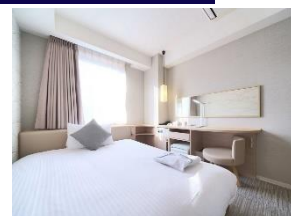

東京

名鉄イン浜松町

[テレワーク(8時から19時の間で最大11時間利用可能)](#)

[ディユース(12時から21時の間で最大9時間利用可能)](#)

アクセス：JR 山手線・JR 京浜東北線「浜松町駅」北口から徒歩約4分