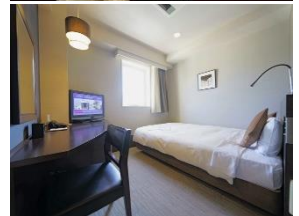

名鉄イン名古屋桜通

テレワーク(8時から24時の間で最大16時間利用可能)

ディユース(8時から24時の間で最大16時間利用可能)

アクセス：JR名古屋駅桜通出口から徒歩約4分