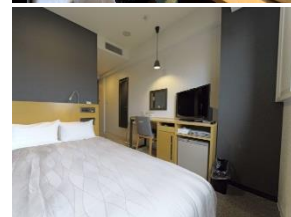

名鉄イン知多半田駅前

[テレワーク(8時から20時の間で最大12時間利用可能)](#)

[ディユース(12時から22時の間で最大10時間利用可能)](#)

アクセス：名鉄河和線「知多半田駅」から徒歩約1分