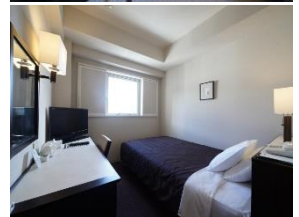

名鉄イン名古屋錦

テレワーク(8時から19時の間で最大11時間利用可能)

ディユース(12時から23時の間で最大11時間利用可能)

アクセス：地下鉄桜通線、名城線「久屋大通」駅西改札4番出口から徒歩約3分