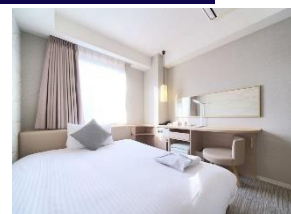

東京

名鉄イン浜松町

テレワーク(8時から19時の間で最大11時間利用可能)

ディユース(12時から21時の間で最大9時間利用可能)

アクセス：JR 山手線・JR 京浜東北線「浜松町駅」北口から徒歩約4分