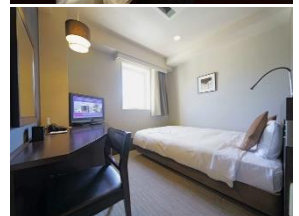

# 名鉄イン テレワーク・ディユースプラン

無料Wifi・有線LAN完備の静かな客室で、  
お仕事・目帰り休憩でもおくつろぎいただけます。

全店舗で好評販売中！