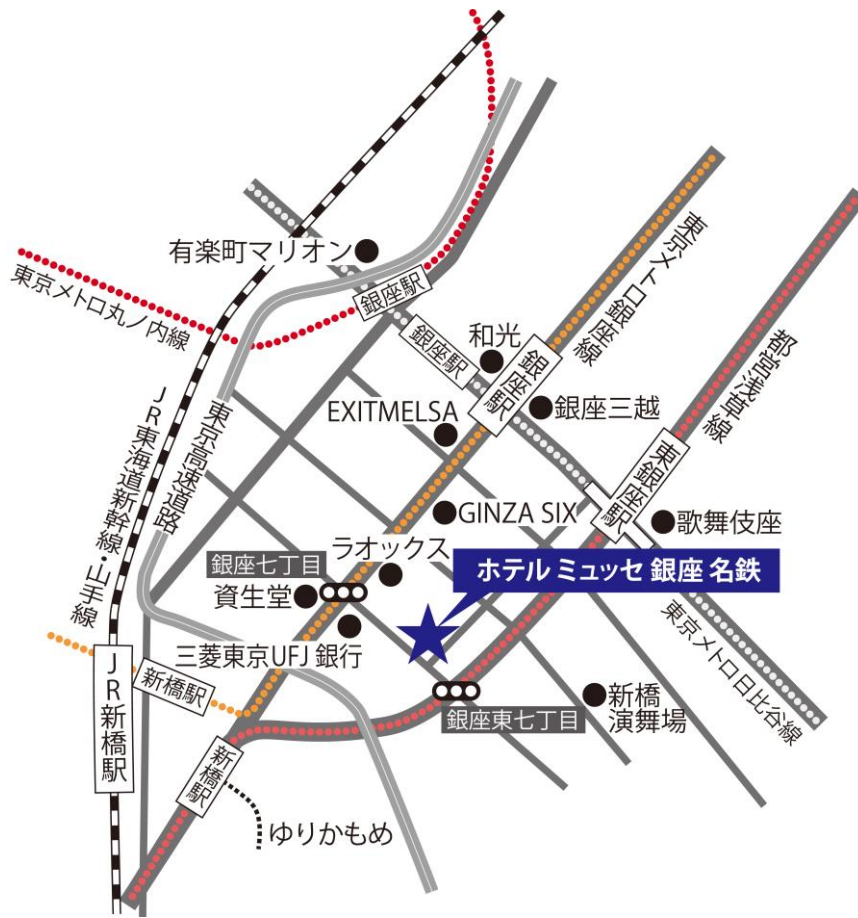

＜完成予定図＞

<所在地>

<既存・出店予定店舗一覧>

	名称	所在地	客室数	開業年月
1	名鉄イン名古屋金山	愛知県名古屋市中区金山	235室	平成17年2月
2	名鉄イン名古屋錦	愛知県名古屋市中区錦	280室	平成19年6月
3	名鉄イン名古屋駅前	愛知県名古屋市西区名駅	285室	平成19年9月
4	名鉄イン刈谷	愛知県刈谷市	206室	平成19年11月
5	名鉄イン知多半田駅前	愛知県半田市	171室	平成20年8月
6	名鉄イン名古屋桜通	愛知県名古屋市中村区名駅	98室	平成22年9月
7	名鉄イン浜松町	東京都港区浜松町	144室	平成28年3月
8	名鉄イン名古屋駅新幹線口	愛知県名古屋市中村区則武	313室	平成28年11月
9	ホテルミュッセ銀座名鉄	東京都中央区銀座	223室	平成30年3月（開業予定）
10	（仮称）名鉄イン名古屋金山Ⅱ	愛知県名古屋市中区金山	168室	平成30年秋（開業予定）