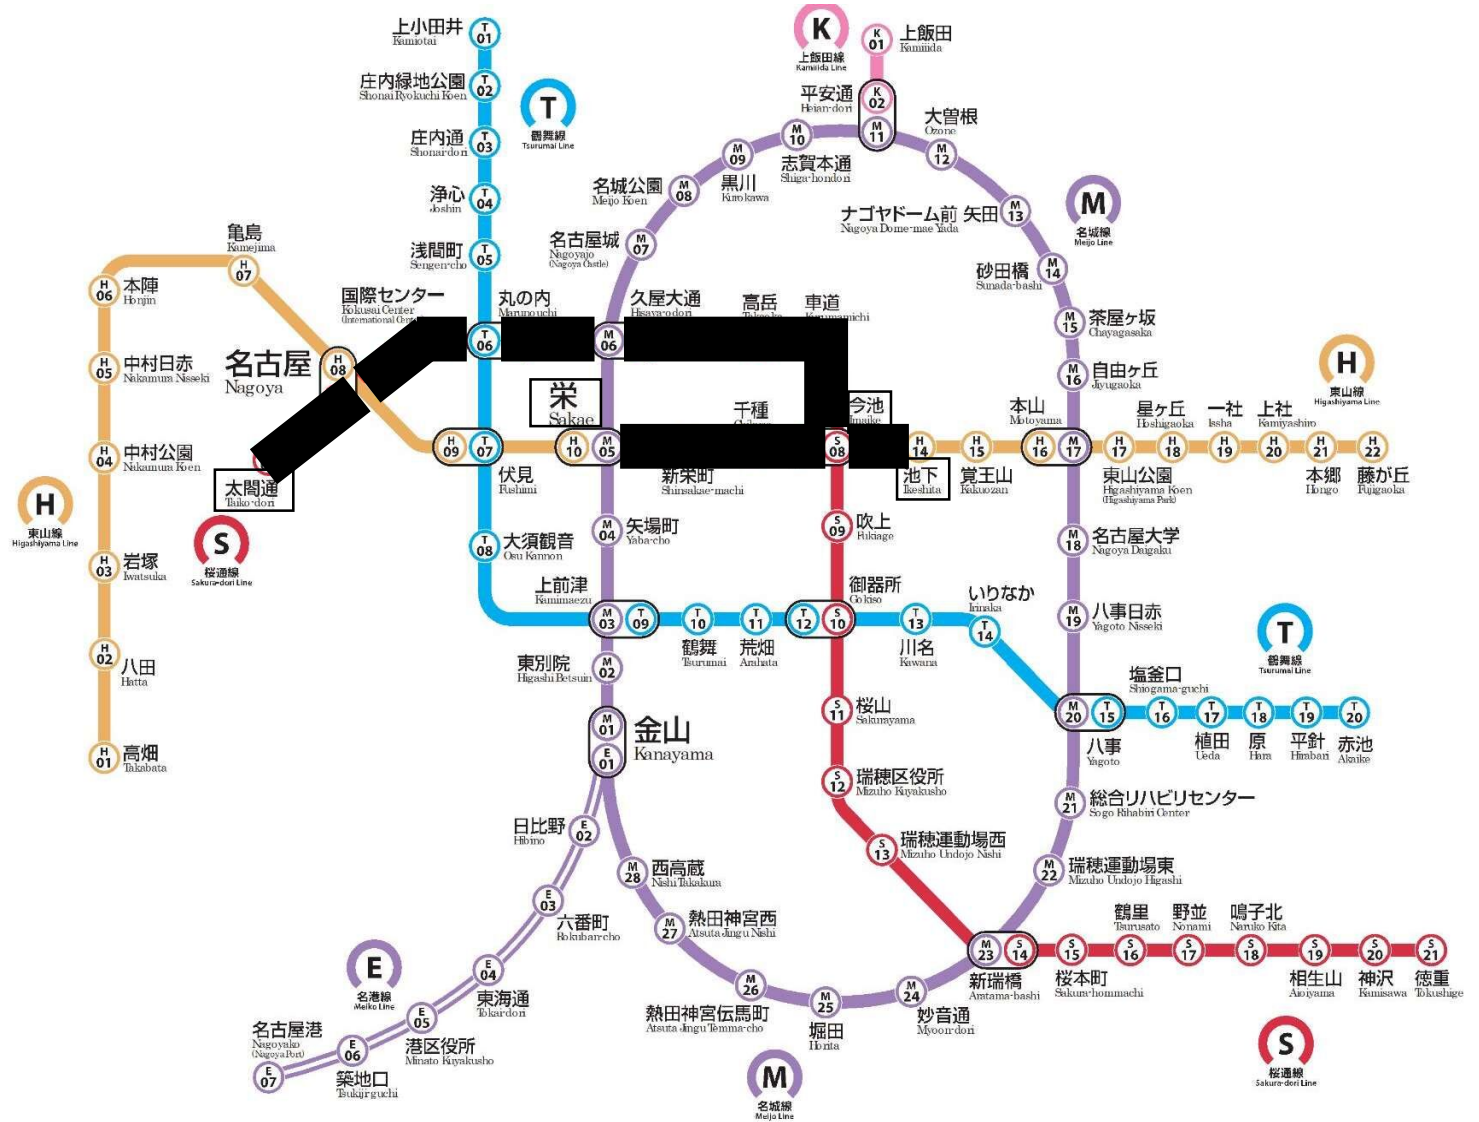

処理時間中の地下鉄部分運休

<運休区間>

- ・ 東山線 栄駅 ↔ 池下駅
- ・ 桜通線 太閤通駅 ↔ 今池駅

<運休開始時間>

- ・ 9時30分～
- ※運休終了は安全宣言後

東山線（栄駅～池下駅間 運休）

桜通線（太閤通駅～今池駅間 運休）