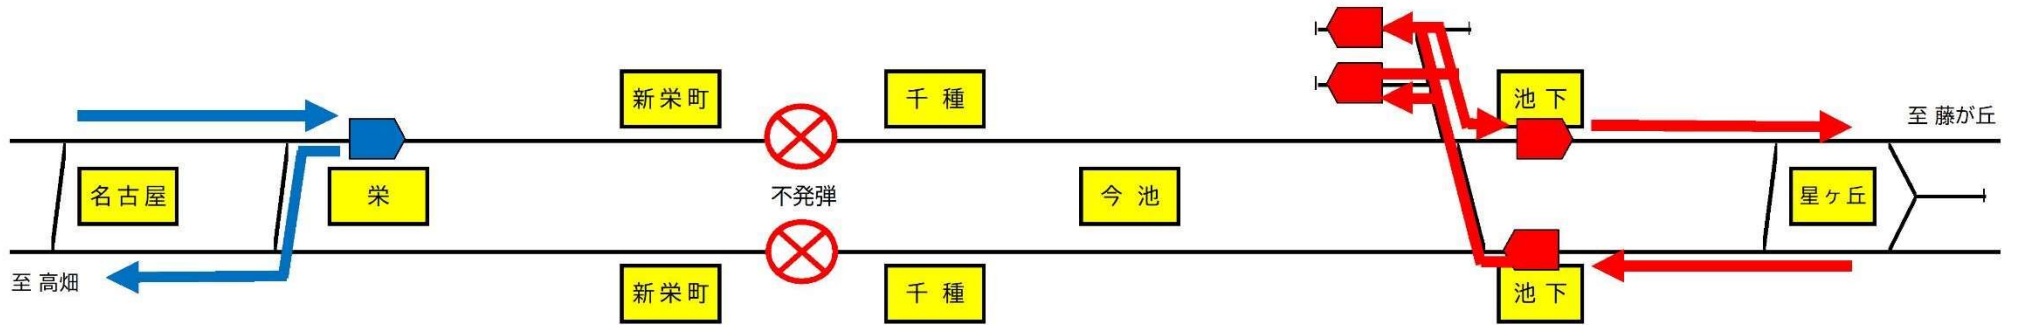

処理時間中の地下鉄部分運休

<運休区間>

- ・ 東山線 栄駅 ↔ 池下駅
- ・ 桜通線 太閤通駅 ↔ 今池駅

<運休開始時間>

- ・ 9時30分～
- ※運休終了は安全宣言後

東山線（栄駅～池下駅間 運休）

桜通線（太閤通駅～今池駅間 運休）