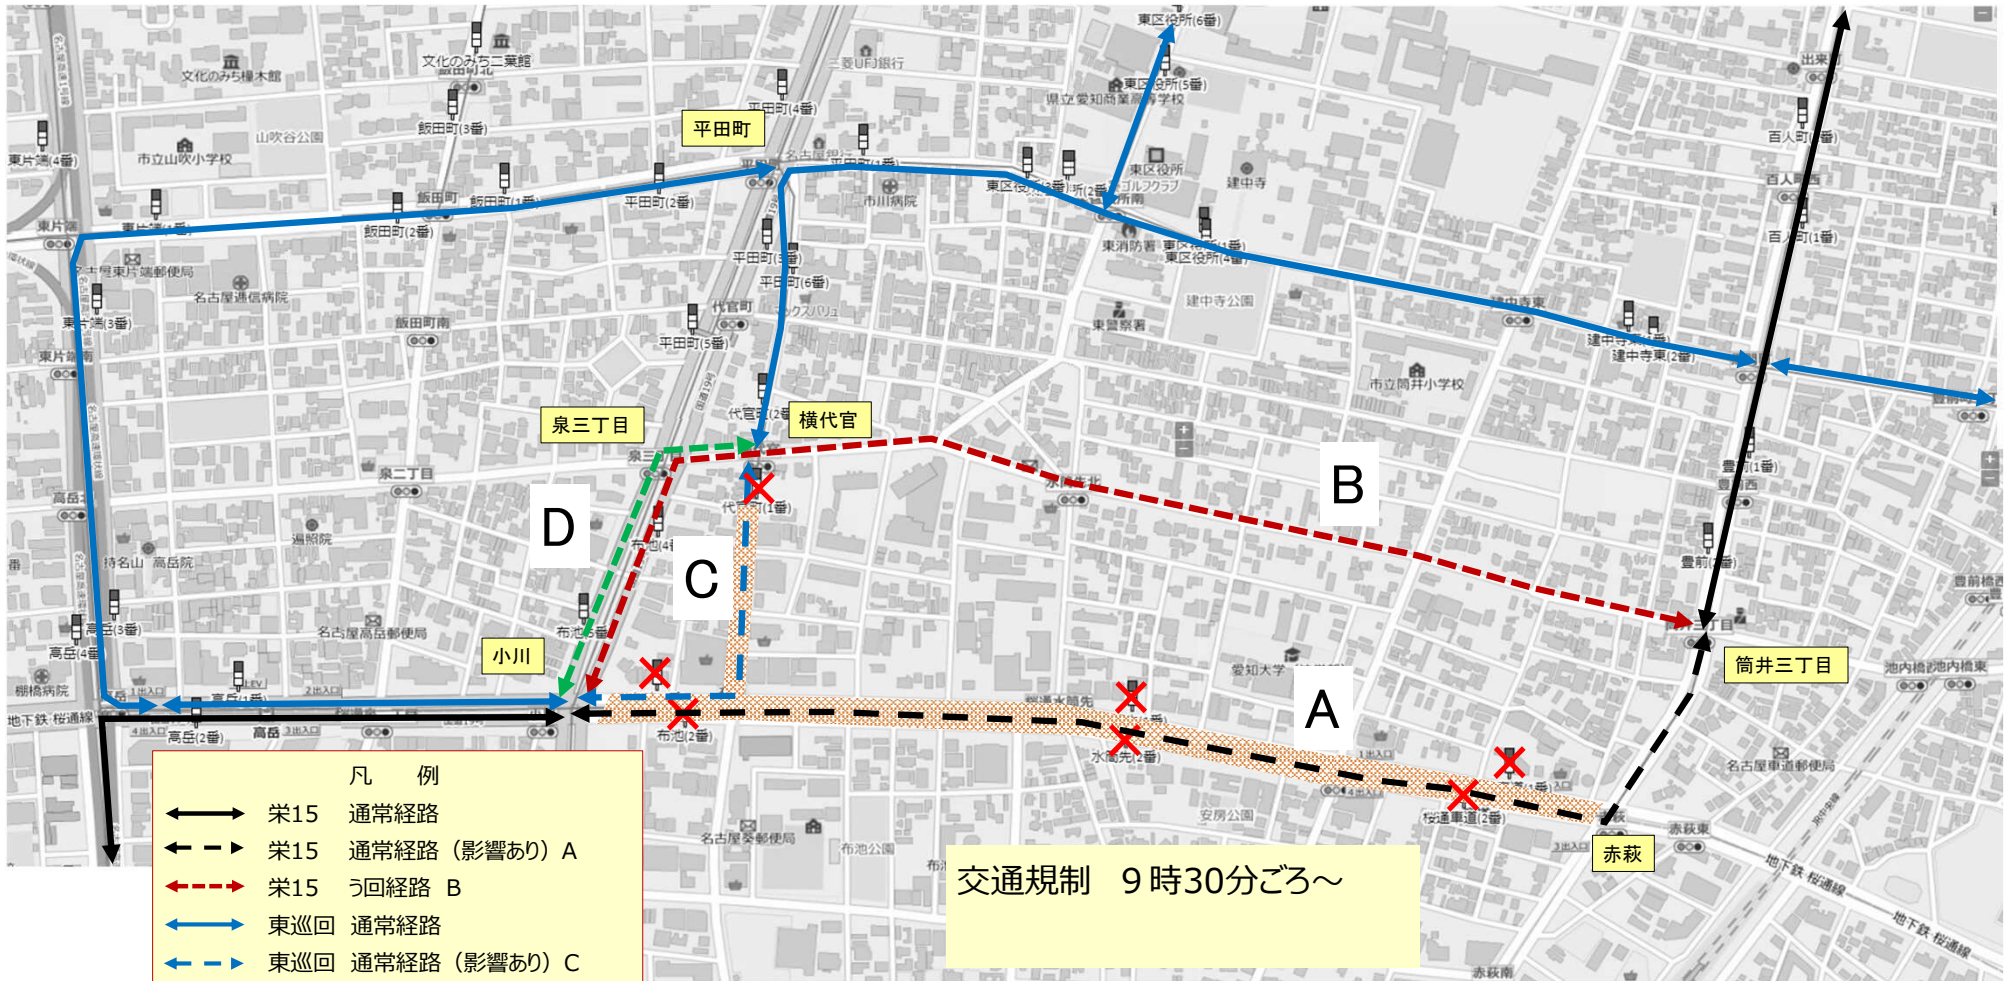

# 東区不発弾処理に伴う市バスう回経路

令和8年4月19日（日）

# 東区不発弾処理に伴う市バス系統図

令和8年4月19日（日）